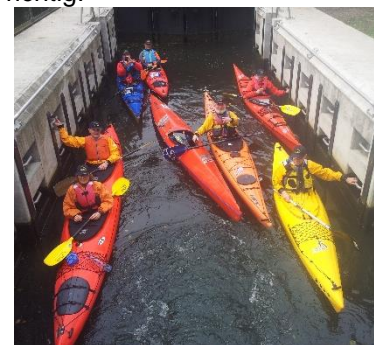

## Kanukurs für Familien im KCWD

Ihr habt Spaß an

- Sport in der Natur,
- gemeinsam mit Eurer Familie oder in der Gruppe etwas zu unternehmen,
- Flüsse und Bäche mit dem Kanu zu entdecken,
- Euch aktiv im Kanu-Club zu beteiligen und Ideen gemeinsam umzusetzen.

Wenn Ihr

- eine aktive Familie seid,
  - einen Sport, den Ihr gemeinsam mit der gesamten Familie ausüben könnt, sucht,
  - den richtigen Mix aus Abenteuer, sportlicher Herausforderung und Geselligkeit erleben wollt,
  - sicher schwimmen könnt und die teilnehmenden Kinder mindestens 8 Jahre alt sind,
- dann seid Ihr im Kanukurs für Familien beim Kanu-Club Wiedenbrück-Rheda richtig!

Wir zeigen Euch

- die Grundtechniken des Paddelns in Kajak und Canadier,
- wie Ihr sicher auf Flüssen, Bächen und Seen paddelt,
- und wie Ihr Euch umweltgerecht mit dem Kanu in der Natur bewegen könnt.